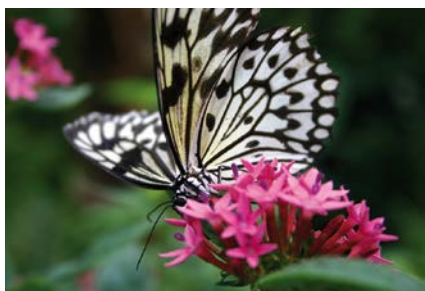

TAG DER

11.-12. JUNI 2016

gärten & parks

IN WESTFALEN-LIPPE

mit
Foto-
wettbewerb

HEREINSPAZIERT!

WWW.GAERTEN-IN-WESTFALEN.DE

Kultur
in Westfalen

LWL

Für die Menschen.
Für Westfalen-Lippe

HEREINS

PAZIIERT!

Ein Besuch der Gärten und Parks in Westfalen-Lippe ist wie eine Reise durch Zeit, Land und Kulturen. So facettenreich, so typisch, so erlebnisreich ist die Region: Wunderbare Kleinode und prachtvolle Anlagen laden ein zum Schauen, Bewundern, Fachsimpeln, Entspannen und Genießen.